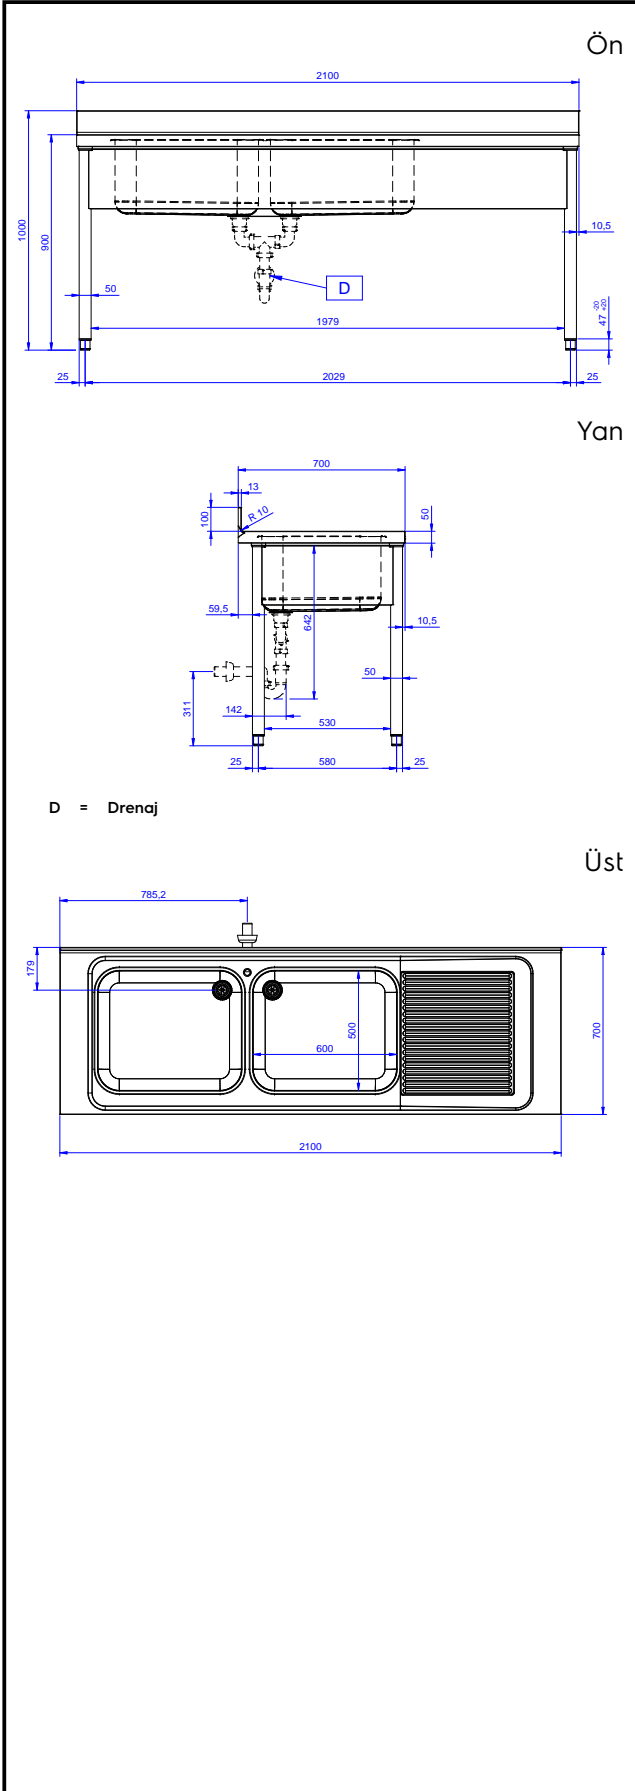

2 evyeli tezgah, evyeler
500x600x300mm, damlalığı
sağda - 2100 mm

Ana Özellikler

- Tezgahın sağlamlığı, stabilitesi ve güvenilirliği doğru olarak test edilmiştir.

Konstrüksiyon

- 10 mm yarıçaplı köşeli ve 13 mm derinlikte 100 mm yükseklikte sırt.
- 50 mm çapında yuvarlak bacaklar 304 AISI paslanmaz çeliktir, yüksekliği +0/-40 mm ayarlanabilir.
- Ön kesiti 50 mm yükseklikte 304 AISI paslanmaz çelik taban rafı; zeminden 200 mm yukarda özel yivlere oturtularak monte edilir.
- Demonte olarak teslim edilir.
- Her ihtiyaca uygun farklı musluk mevcuttur.
- Drenaj alanı kurutma işlemlerine uygundur.
- Tamamen AISI 304 paslanmaz çelikten yapılmış ağır hizmet tipi konstrüksiyon maksimum dayanıklılık sağlar.

Onay: _____

Experience the Excellence
www.electroluxprofessional.com
professional@electroluxprofessional.com

Temel bilgiler:

| | |
|---|--------------|
| Dış boyutlar, Genişlik: 133113 (LG2126DXEN) | 2100 mm |
| Dış boyutlar, Derinlik: | 700 mm |
| Dış boyutlar, Yükseklik: | 900 mm |
| Sırt boyutları, Yükseklik: | 100 mm |
| Sırt boyutları, Derinlik: | 13 mm |
| Sırt boyutları, Yarı Çap: | R=10 |
| Evyeye sayısı: | 2 |
| Evyeye boyutları: | 600x500xH320 |
| Üst tabla kalınlığı: | 50 mm |
| Net ağırlık: | 65 kg |